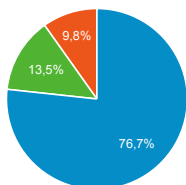

% del total: 100,00 % (62.375)

Visitas

Sesiones

Visitas y Visitantes exclusivos por Título de la página...

Título de la página	Sesiones	Usuarios
Revista ESPACIOS HOME	6.808	3.357
Revista ESPACIOS ÍNDICE por NÚMERO	984	1.053
Editorial Vol 26 (2) 2005	564	482
Revista Espacios	490	449
Revista ESPACIOS PUBLICACIÓN (Normas y Pago)	394	825
Espacios. Vol. 31 (2) 2010	354	312
Revista Espacios. Vol 35 (Nº 5) Año 2014	321	276
Revista Espacios. Vol 33 (Nº 8) Año 2012	298	276
Espacios. Vol. 12 (1) 1991	294	266
Revista ESPACIOS Vol. 38 (Nº 57) Año 2017	263	526

Visitas por Tipo de visitante

New Visitor Returning Visitor

Visitas por Fuente

Windows Android Otras

Visitas y Duración media de la visita por País/territ...

País	Sesiones	Duración media de la sesión
Brazil	13.083	00:01:16
Colombia	3.552	00:02:59
Russia	2.908	00:05:02
Mexico	1.730	00:01:14
Venezuela	1.308	00:02:35
Ecuador	1.077	00:02:54
Peru	949	00:01:14
Chile	683	00:01:57
Spain	574	00:02:06
Portugal	543	00:00:47