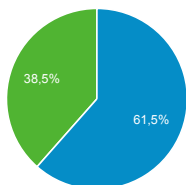

% del total: 100,00 % (62.375)

Visitas

Sesiones

Visitas y Visitantes exclusivos por Título de la página...

Título de la página	Sesiones	Usuarios
Revista ESPACIOS HOME	6.808	3.357
Revista ESPACIOS ÍNDICE por NÚMERO	984	1.053
Editorial Vol 26 (2) 2005	564	482
Revista Espacios	490	449
Revista ESPACIOS PUBLICACIÓN (Normas y Pago)	394	825
Espacios. Vol. 31 (2) 2010	354	312
Revista Espacios. Vol 35 (Nº 5) Año 2014	321	276
Revista Espacios. Vol 33 (Nº 8) Año 2012	298	276
Espacios. Vol. 12 (1) 1991	294	266
Revista ESPACIOS Vol. 38 (Nº 57) Año 2017	263	526

Visitas por Tipo de visitante

New Visitor Returning Visitor

Visitas por Fuente

Windows Android Otras

Visitas y Duración media de la visita por País/territ...

País	Sesiones	Duración media de la sesión
Brazil	13.083	00:01:16
Colombia	3.552	00:02:59
Russia	2.908	00:05:02
Mexico	1.730	00:01:14
Venezuela	1.308	00:02:35
Ecuador	1.077	00:02:54
Peru	949	00:01:14
Chile	683	00:01:57
Spain	574	00:02:06
Portugal	543	00:00:47