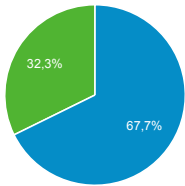

Mi panel

1 dic. 2016 - 31 dic. 2016

Todos los usuarios  
100,00 % Sesiones

Visitas

27.291

% del total: 100,00 % (27.291)

Visitas

Sesiones

Visitas por Tipo de visitante

New Visitor Returning Visitor

Visitas por Fuente

Windows Android Otras

Número de páginas vistas

64.354

% del total: 100,00 % (64.354)

Visitas y Visitantes exclusivos por Título de la pá...

Visitas y Duración media de la visita por País/terri...

País	Sesiones	Duración media de la sesión
Brazil	16.435	00:02:03
Venezuela	2.072	00:02:12
Mexico	1.695	00:00:53
Colombia	1.666	00:02:07
Peru	819	00:00:58
Portugal	664	00:00:53
Ecuador	558	00:01:21
Chile	524	00:01:39
Spain	482	00:01:06
United State	438	00:00:33