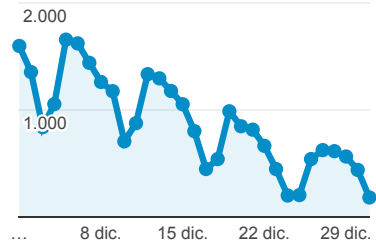

Mi panel

1 dic. 2016 - 31 dic. 2016

Todos los usuarios  
100,00 % Sesiones

Visitas

27.291

% del total: 100,00 % (27.291)

Visitas

Sesiones

Visitas por Tipo de visitante

New Visitor Returning Visitor

Visitas por Fuente

Windows Android Otras

Número de páginas vistas

64.354

% del total: 100,00 % (64.354)

Visitas y Visitantes exclusivos por Título de la pá...

Visitas y Duración media de la visita por País/terri...

País	Sesiones	Duración media de la sesión
Brazil	16.435	00:02:03
Venezuela	2.072	00:02:12
Mexico	1.695	00:00:53
Colombia	1.666	00:02:07
Peru	819	00:00:58
Portugal	664	00:00:53
Ecuador	558	00:01:21
Chile	524	00:01:39
Spain	482	00:01:06
United State	438	00:00:33