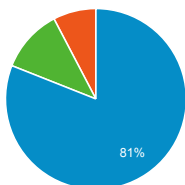

Mi panel

1 nov. 2017 - 30 nov. 2017

Todos los usuarios
100,00 % Sesiones

Visitas

57.136

% del total: 100,00 % (57.136)

Número de páginas vistas

99.507

% del total: 100,00 % (99.507)

Visitas

● Sesiones

Visitas y Visitantes exclusivos por Título de la página...

Título de la página	Sesiones	Usuarios
Revista ESPACIOS HOME	7.871	4.242
Revista Espacios	1.565	1.407
Editorial Vol 26 (2) 2005	1.549	1.344
Revista Espacios Vol 25 No 2 Año 2004	910	550
Espacios. Vol. 31 (2) 2010	893	809
Revista Espacios. Vol 34 (Nº 10) Año 2013	801	735
Revista Espacios. Vol 33 (Nº 8) Año 2012	800	728
Revista Espacios. Vol 35 (Nº 5) Año 2014	738	644
Revista ESPACIOS ÍNDICE por NÚMERO	676	1.096
Revista ESPACIOS Vol. 36 (Nº 21) Año 2015	663	579

Visitas por Tipo de visitante

■ New Visitor ■ Returning Visitor

Visitas por Fuente

■ Windows ■ Android ■ Otras

Visitas y Duración media de la visita por País/territ...

País	Sesiones	Duración media de la sesión
Brazil	28.226	00:01:06
Colombia	7.138	00:02:41
Venezuela	4.732	00:01:54
Mexico	3.692	00:01:19
Russia	2.564	00:03:40
Ecuador	1.811	00:02:44
Peru	1.582	00:00:57
Chile	929	00:01:08
Spain	834	00:01:45
Portugal	768	00:00:37