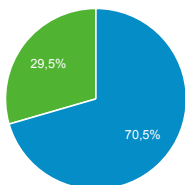

Mi panel

1 nov. 2017 - 30 nov. 2017

Todos los usuarios
100,00 % Sesiones

Visitas

57.136

% del total: 100,00 % (57.136)

Número de páginas vistas

99.507

% del total: 100,00 % (99.507)

Visitas

● Sesiones

Visitas y Visitantes exclusivos por Título de la página...

Título de la página	Sesiones	Usuarios
Revista ESPACIOS HOME	7.871	4.242
Revista Espacios	1.565	1.407
Editorial Vol 26 (2) 2005	1.549	1.344
Revista Espacios Vol 25 No 2 Año 2004	910	550
Espacios. Vol. 31 (2) 2010	893	809
Revista Espacios. Vol 34 (Nº 10) Año 2013	801	735
Revista Espacios. Vol 33 (Nº 8) Año 2012	800	728
Revista Espacios. Vol 35 (Nº 5) Año 2014	738	644
Revista ESPACIOS ÍNDICE por NÚMERO	676	1.096
Revista ESPACIOS Vol. 36 (Nº 21) Año 2015	663	579

Visitas por Tipo de visitante

■ New Visitor ■ Returning Visitor

Visitas por Fuente

■ Windows ■ Android ■ Otras

Visitas y Duración media de la visita por País/territ...

País	Sesiones	Duración media de la sesión
Brazil	28.226	00:01:06
Colombia	7.138	00:02:41
Venezuela	4.732	00:01:54
Mexico	3.692	00:01:19
Russia	2.564	00:03:40
Ecuador	1.811	00:02:44
Peru	1.582	00:00:57
Chile	929	00:01:08
Spain	834	00:01:45
Portugal	768	00:00:37