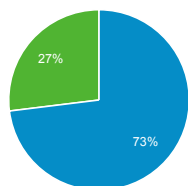

Mi panel

1 nov. 2016 - 30 nov. 2016

Todos los usuarios
100,00 % Sesiones

Visitas

48.946

% del total: 100,00 % (48.946)

Visitas

Sesiones

Visitas por Tipo de visitante

New Visitor Returning Visitor

Visitas por Fuente

Windows Android Otras

Número de páginas vistas

99.865

% del total: 100,00 % (99.865)

Visitas y Visitantes exclusivos por Título de la pá...