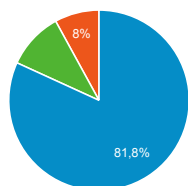

Mi panel

1 nov. 2016 - 30 nov. 2016

Todos los usuarios
100,00 % Sesiones

Visitas

48.946

% del total: 100,00 % (48.946)

Visitas

Sesiones

Visitas por Tipo de visitante

New Visitor Returning Visitor

Visitas por Fuente

Windows Android Otras

Número de páginas vistas

99.865

% del total: 100,00 % (99.865)

Visitas y Visitantes exclusivos por Título de la pá...