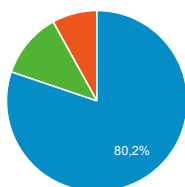

Visitas por Fuente

■ Windows ■ Android ■ Otras

Visitas y Duración media de la visita por País/territ...

País	Sesiones	Duración media de la sesión
Brazil	25.256	00:01:18
Colombia	5.882	00:02:17
Mexico	3.992	00:01:10
Venezuela	2.089	00:01:26
Peru	1.686	00:01:09
Russia	1.288	00:03:57
Ecuador	1.057	00:03:17
Chile	602	00:01:47
Spain	593	00:01:34
Argentina	537	00:00:44