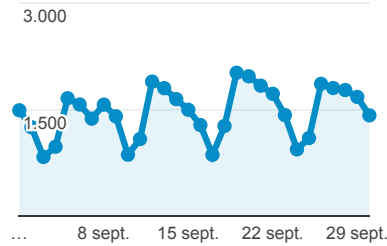

Mi panel

1 sept. 2016 - 30 sept. 2016

Todos los usuarios  
100,00 % Sesiones

Visitas

43.822

% del total: 100,00 % (43.822)

Número de páginas vistas

88.934

% del total: 100,00 % (88.934)

Visitas

Sesiones

Visitas y Visitantes exclusivos por Título de la página

Título de la página	Sesiones	Usuarios
Revista ESPACIOS	8.194	4.273
Revista Espacios	2.037	2.319
Editorial Vol 26 (2) 2005	962	870
Revista ESPACIOS   Principal	895	3.980
Revista Espacios. Vol 33 (Nº 8) Año 2012	893	809
Espacios. Vol. 12 (1) 1991	791	684
Espacios. Vol. 31 (2) 2010	701	636
Revista Espacios. Vol 34 (Nº 3) Año 2013	693	629
Revista Espacios. Vol 34 (Nº 5) Año 2013	690	670
Revista Espacios. Vol 33 (Nº 7) Año 2012	687	633

Visitas por Tipo de visitante

New Visitor Returning Visitor

Visitas por Fuente

Windows Android Otras

Visitas y Duración media de la visita por País/territ...

País	Sesiones	Duración media de la sesión
Brazil	26.193	00:01:51
Colombia	3.735	00:02:17
Mexico	3.719	00:00:57
Venezuela	3.202	00:01:44
Peru	1.600	00:01:18
Portugal	609	00:01:18
United States	550	00:00:26
Argentina	543	00:00:44
Ecuador	466	00:01:24
Chile	464	00:00:39