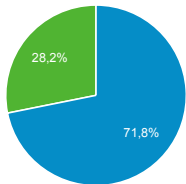

Mi panel

1 sept. 2016 - 30 sept. 2016

Todos los usuarios  
100,00 % Sesiones

Visitas

43.822

% del total: 100,00 % (43.822)

Número de páginas vistas

88.934

% del total: 100,00 % (88.934)

Visitas

Sesiones

Visitas y Visitantes exclusivos por Título de la página

Título de la página	Sesiones	Usuarios
Revista ESPACIOS	8.194	4.273
Revista Espacios	2.037	2.319
Editorial Vol 26 (2) 2005	962	870
Revista ESPACIOS   Principal	895	3.980
Revista Espacios. Vol 33 (Nº 8) Año 2012	893	809
Espacios. Vol. 12 (1) 1991	791	684
Espacios. Vol. 31 (2) 2010	701	636
Revista Espacios. Vol 34 (Nº 3) Año 2013	693	629
Revista Espacios. Vol 34 (Nº 5) Año 2013	690	670
Revista Espacios. Vol 33 (Nº 7) Año 2012	687	633

Visitas por Tipo de visitante

New Visitor Returning Visitor

Visitas por Fuente

Windows Android Otras

Visitas y Duración media de la visita por País/territ...

País	Sesiones	Duración media de la sesión
Brazil	26.193	00:01:51
Colombia	3.735	00:02:17
Mexico	3.719	00:00:57
Venezuela	3.202	00:01:44
Peru	1.600	00:01:18
Portugal	609	00:01:18
United States	550	00:00:26
Argentina	543	00:00:44
Ecuador	466	00:01:24
Chile	464	00:00:39