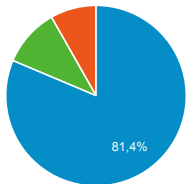

Mi panel

1 sept. 2016 - 30 sept. 2016

Todos los usuarios  
100,00 % Sesiones

Visitas

43.822

% del total: 100,00 % (43.822)

Número de páginas vistas

88.934

% del total: 100,00 % (88.934)

Visitas

Sesiones

Visitas y Visitantes exclusivos por Título de la página

Título de la página	Sesiones	Usuarios
Revista ESPACIOS	8.194	4.273
Revista Espacios	2.037	2.319
Editorial Vol 26 (2) 2005	962	870
Revista ESPACIOS   Principal	895	3.980
Revista Espacios. Vol 33 (Nº 8) Año 2012	893	809
Espacios. Vol. 12 (1) 1991	791	684
Espacios. Vol. 31 (2) 2010	701	636
Revista Espacios. Vol 34 (Nº 3) Año 2013	693	629
Revista Espacios. Vol 34 (Nº 5) Año 2013	690	670
Revista Espacios. Vol 33 (Nº 7) Año 2012	687	633

Visitas por Tipo de visitante

New Visitor Returning Visitor

Visitas por Fuente

Windows Android Otras

Visitas y Duración media de la visita por País/territ...

País	Sesiones	Duración media de la sesión
Brazil	26.193	00:01:51
Colombia	3.735	00:02:17
Mexico	3.719	00:00:57
Venezuela	3.202	00:01:44
Peru	1.600	00:01:18
Portugal	609	00:01:18
United States	550	00:00:26
Argentina	543	00:00:44
Ecuador	466	00:01:24
Chile	464	00:00:39