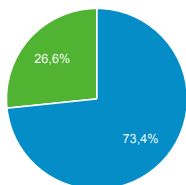

Visitas por Tipo de visitante

■ New Visitor ■ Returning Visitor