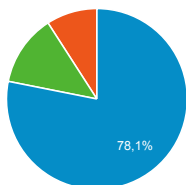

Visitas por Fuente

■ Windows ■ Android ■ Otras

Visitas y Duración media de la visita por País/territ...

País	Sesiones	Duración media de la sesión
Brazil	22.713	00:01:14
Colombia	5.908	00:02:18
Mexico	4.050	00:01:06
Venezuela	1.814	00:01:49
Peru	1.366	00:01:10
Ecuador	1.335	00:03:30
Japan	865	00:00:18
Russia	786	00:05:49
Argentina	533	00:00:38
Chile	526	00:01:28