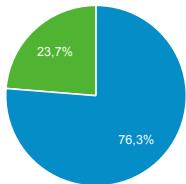

% del total: 100,00 % (85.742)

Visitas

Sesiones

Visitas y Visitantes exclusivos por Título de la pá...

Título de la página	Sesiones	Usuarios
Revista ESPACIOS	5.766	3.641
Revista Espacios	2.417	2.641
Espacios. Vol. 31 (2) 2010	1.105	1.013
Revista Espacios. Vol 33 (Nº 8) Año 2012	1.090	1.007
Editorial Vol 26 (2) 2005	1.029	921
Revista Espacios. Vol 34 (Nº 5) Año 2013	860	794
Revista Espacios. Vol 34 (Nº 3) Año 2013	831	761
Revista Espacios. Vol 33 (Nº 3) Año 2012	813	745
Revista Espacios. Vol 33 (Nº 7) Año 2012	743	679
Revista Espacios. Vol 35 (Nº 5) Año 2014	722	638

Visitas por Tipo de visitante

New Visitor Returning Visitor

Visitas por Fuente

Windows Android Otras

Visitas y Duración media de la visita por País/terri...

País	Sesiones	Duración media de la sesión
Brazil	24.544	00:01:37
Venezuela	5.986	00:01:32
Mexico	2.559	00:01:11
Colombia	2.380	00:02:23
Peru	1.682	00:00:58
Ecuador	794	00:01:38
Argentina	687	00:00:45
Chile	604	00:01:28
Portugal	583	00:00:39
Spain	576	00:01:42