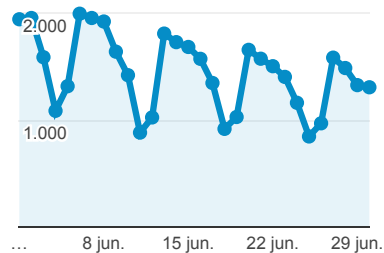

Mi panel

1 jun. 2016 - 30 jun. 2016

Todos los usuarios
100,00 % Sesiones

Visitas

43.552

% del total: 100,00 % (43.552)

Número de páginas vistas

85.742

% del total: 100,00 % (85.742)

Visitas

Sesiones

Visitas y Visitantes exclusivos por Título de la pá...

Título de la página	Sesiones	Usuarios
Revista ESPACIOS	5.766	3.641
Revista Espacios	2.417	2.641
Espacios. Vol. 31 (2) 2010	1.105	1.013
Revista Espacios. Vol 33 (Nº 8) Año 2012	1.090	1.007
Editorial Vol 26 (2) 2005	1.029	921
Revista Espacios. Vol 34 (Nº 5) Año 2013	860	794
Revista Espacios. Vol 34 (Nº 3) Año 2013	831	761
Revista Espacios. Vol 33 (Nº 3) Año 2012	813	745
Revista Espacios. Vol 33 (Nº 7) Año 2012	743	679
Revista Espacios. Vol 35 (Nº 5) Año 2014	722	638

Visitas por Tipo de visitante

New Visitor Returning Visitor

Visitas por Fuente

Windows Android Otras

Visitas y Duración media de la visita por País/terri...

País	Sesiones	Duración media de la sesión
Brazil	24.544	00:01:37
Venezuela	5.986	00:01:32
Mexico	2.559	00:01:11
Colombia	2.380	00:02:23
Peru	1.682	00:00:58
Ecuador	794	00:01:38
Argentina	687	00:00:45
Chile	604	00:01:28
Portugal	583	00:00:39
Spain	576	00:01:42