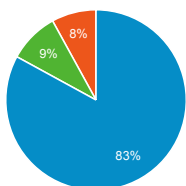

% del total: 100,00 % (85.742)

Visitas

Sesiones

Visitas y Visitantes exclusivos por Título de la pá...

Título de la página	Sesiones	Usuarios
Revista ESPACIOS	5.766	3.641
Revista Espacios	2.417	2.641
Espacios. Vol. 31 (2) 2010	1.105	1.013
Revista Espacios. Vol 33 (Nº 8) Año 2012	1.090	1.007
Editorial Vol 26 (2) 2005	1.029	921
Revista Espacios. Vol 34 (Nº 5) Año 2013	860	794
Revista Espacios. Vol 34 (Nº 3) Año 2013	831	761
Revista Espacios. Vol 33 (Nº 3) Año 2012	813	745
Revista Espacios. Vol 33 (Nº 7) Año 2012	743	679
Revista Espacios. Vol 35 (Nº 5) Año 2014	722	638

Visitas por Tipo de visitante

New Visitor Returning Visitor

Visitas por Fuente

Windows Android Otras

Visitas y Duración media de la visita por País/terri...

País	Sesiones	Duración media de la sesión
Brazil	24.544	00:01:37
Venezuela	5.986	00:01:32
Mexico	2.559	00:01:11
Colombia	2.380	00:02:23
Peru	1.682	00:00:58
Ecuador	794	00:01:38
Argentina	687	00:00:45
Chile	604	00:01:28
Portugal	583	00:00:39
Spain	576	00:01:42