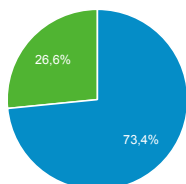

% del total: 100,00 % (83.159)

Visitas

● Sesiones

Visitas por Tipo de visitante

■ New Visitor ■ Returning Visitor

Visitas por Fuente

■ Windows ■ Android ■ Otras

Visitas y Visitantes exclusivos por Título de la pági...

Título de la página	Sesiones	Usuarios
Revista ESPACIOS HOME	6.584	3.777
Revista Espacios	1.588	1.353
Editorial Vol 26 (2) 2005	1.276	1.090
Revista Espacios. Vol 35 (Nº 5) Año 2014	681	599
Revista Espacios. Vol 35 (Nº 9) Año 2014	681	623
Revista Espacios. Vol 33 (Nº 8) Año 2012	578	543
Revista ESPACIOS Vol. 36 (Nº 08) Año 2015	557	493
Revista Espacios. Vol 34 (Nº 3) Año 2013	556	513
Revista ESPACIOS Vol. 35 (Nº 13) Año 2014	516	483
Espacios. Vol. 31 (2) 2010	507	474