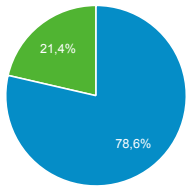

Mi panel

1 abr. 2016 - 30 abr. 2016

Todos los usuarios
100,00 % Sesiones

Visitas

49.400

% del total: 100,00 % (49.400)

Visitas

Sesiones

Visitas por Tipo de visitante

New Visitor Returning Visitor

Visitas por Fuente

Windows Android Otras

Número de páginas vistas

88.215

% del total: 100,00 % (88.215)

Visitas y Visitantes exclusivos por Título de la pá...