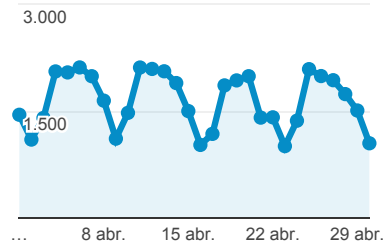

Mi panel

1 abr. 2016 - 30 abr. 2016

Todos los usuarios
100,00 % Sesiones

Visitas

49.400

% del total: 100,00 % (49.400)

Visitas

Sesiones

Visitas por Tipo de visitante

New Visitor Returning Visitor

Visitas por Fuente

Windows Android Otras

Número de páginas vistas

88.215

% del total: 100,00 % (88.215)

Visitas y Visitantes exclusivos por Título de la pá...

Visitas y Duración media de la visita por País/terri...

País	Sesiones	Duración media de la sesión
Brazil	26.056	00:01:27
Venezuela	6.400	00:02:00
Mexico	3.870	00:00:57
Colombia	3.853	00:02:16
Peru	1.710	00:00:59
Argentina	776	00:00:49
Portugal	772	00:00:42
Spain	743	00:00:56
Chile	692	00:01:08
Ecuador	588	00:01:08