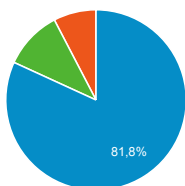

Mi panel

1 mar. 2016 - 31 mar. 2016

Todos los usuarios
100,00 % Sesiones

Visitas

44.998

% del total: 100,00 % (44.998)

Visitas

Sesiones

Visitas por Tipo de visitante

New Visitor Returning Visitor

Visitas por Fuente

Windows Android Otras

Número de páginas vistas

82.347

% del total: 100,00 % (82.347)

Visitas y Visitantes exclusivos por Título de la página