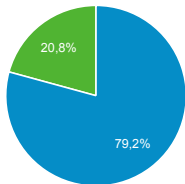

Mi panel

1 mar. 2016 - 31 mar. 2016

Todos los usuarios
100,00 % Sesiones

Visitas

44.998

% del total: 100,00 % (44.998)

Visitas

Sesiones

Visitas por Tipo de visitante

New Visitor Returning Visitor

Visitas por Fuente

Windows Android Otras

Número de páginas vistas

82.347

% del total: 100,00 % (82.347)

Visitas y Visitantes exclusivos por Título de la página