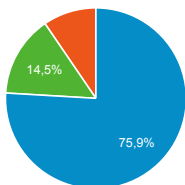

% del total: 100,00 % (77.226)

Visitas

Sesiones

Visitas y Visitantes exclusivos por Título de la pági...

Título de la página	Sesiones	Usuarios
Revista ESPACIOS HOME	7.388	4.042
Editorial Vol 26 (2) 2005	2.427	2.129
Revista ESPACIOS ÍNDICE por NÚMERO	1.234	1.400
Revista Espacios	1.173	1.055
Revista ESPACIOS PUBLICACIÓN (Normas y Pago)	609	1.179
Espacios. Vol. 12 (1) 1991	604	532
Revista ESPACIOS Vol. 39 (Nº 04) Año 2018	396	653
Revista Espacios. Vol 35 (Nº 5) Año 2014	392	351
Revista Espacios Vol 25 No 3 Año 2004	380	345
Vol. 15 (3) 1994	355	333

Visitas por Tipo de visitante

New Visitor Returning Visitor

Visitas por Fuente

Windows Android Otras

Visitas y Duración media de la visita por País/territ...

País	Sesiones	Duración media de la sesión
Brazil	14.716	00:01:11
Colombia	6.764	00:02:43
Mexico	4.489	00:01:06
Venezuela	2.384	00:01:59
Russia	1.976	00:03:18
Ecuador	1.964	00:03:23
Peru	806	00:01:23
Spain	777	00:01:54
Portugal	566	00:00:44
United State	453	00:00:36