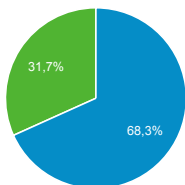

% del total: 100,00 % (77.226)

Visitas

Sesiones

Visitas y Visitantes exclusivos por Título de la pági...

Título de la página	Sesiones	Usuarios
Revista ESPACIOS HOME	7.388	4.042
Editorial Vol 26 (2) 2005	2.427	2.129
Revista ESPACIOS ÍNDICE por NÚMERO	1.234	1.400
Revista Espacios	1.173	1.055
Revista ESPACIOS PUBLICACIÓN (Normas y Pago)	609	1.179
Espacios. Vol. 12 (1) 1991	604	532
Revista ESPACIOS Vol. 39 (Nº 04) Año 2018	396	653
Revista Espacios. Vol 35 (Nº 5) Año 2014	392	351
Revista Espacios Vol 25 No 3 Año 2004	380	345
Vol. 15 (3) 1994	355	333

Visitas por Tipo de visitante

New Visitor Returning Visitor

Visitas por Fuente

Windows Android Otras

Visitas y Duración media de la visita por País/territ...

País	Sesiones	Duración media de la sesión
Brazil	14.716	00:01:11
Colombia	6.764	00:02:43
Mexico	4.489	00:01:06
Venezuela	2.384	00:01:59
Russia	1.976	00:03:18
Ecuador	1.964	00:03:23
Peru	806	00:01:23
Spain	777	00:01:54
Portugal	566	00:00:44
United State	453	00:00:36