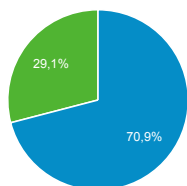

Visitas por Tipo de visitante

■ New Visitor ■ Returning Visitor