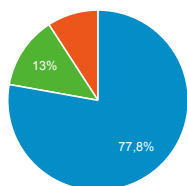

Visitas por Fuente

■ Windows ■ Android ■ Otras

Visitas y Duración media de la visita por País/terri...

País	Sesiones	Duración media de la sesión
Brazil	17.281	00:01:53
Venezuela	4.258	00:02:02
Mexico	4.057	00:01:09
Colombia	3.746	00:02:23
Ecuador	618	00:01:54
Portugal	599	00:00:32
Peru	568	00:01:16
Spain	516	00:01:24
United States	418	00:00:30
Nicaragua	306	00:00:39