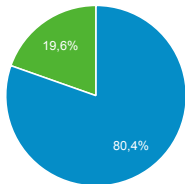

Mi panel

30 ene. 2016 - 29 feb. 2016

Todos los usuarios
100,00 % Sesiones

Visitas

35.196

% del total: 100,00 % (35.196)

Visitas

● Sesiones

Visitas por Tipo de visitante

■ New Visitor ■ Returning Visitor

Visitas por Fuente

■ Windows ■ Android ■ Otras

Número de páginas vistas

64.966

% del total: 100,00 % (64.966)

Visitas y Visitantes exclusivos por Título de la página

Visitas y Duración media de la visita por País/territ...

País	Sesiones	Duración media de la sesión
Brazil	13.765	00:01:40
Venezuela	7.084	00:01:40
Mexico	4.772	00:01:01
Colombia	2.954	00:01:42
Peru	788	00:01:11
Spain	674	00:01:21
Portugal	642	00:00:36
Ecuador	585	00:01:20
United States	480	00:00:50
Argentina	407	00:01:27