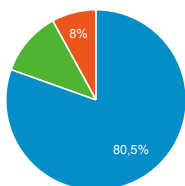

Mi panel

30 ene. 2016 - 29 feb. 2016

Todos los usuarios
100,00 % Sesiones

Visitas

35.196

% del total: 100,00 % (35.196)

Visitas

● Sesiones

Visitas por Tipo de visitante

■ New Visitor ■ Returning Visitor

Visitas por Fuente

■ Windows ■ Android ■ Otras

Número de páginas vistas

64.966

% del total: 100,00 % (64.966)

Visitas y Visitantes exclusivos por Título de la página

Visitas y Duración media de la visita por País/territ...

País	Sesiones	Duración media de la sesión
Brazil	13.765	00:01:40
Venezuela	7.084	00:01:40
Mexico	4.772	00:01:01
Colombia	2.954	00:01:42
Peru	788	00:01:11
Spain	674	00:01:21
Portugal	642	00:00:36
Ecuador	585	00:01:20
United States	480	00:00:50
Argentina	407	00:01:27