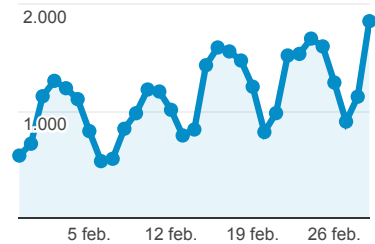

Mi panel

30 ene. 2016 - 29 feb. 2016

Todos los usuarios
100,00 % Sesiones

Visitas

35.196

% del total: 100,00 % (35.196)

Visitas

● Sesiones

Visitas por Tipo de visitante

■ New Visitor ■ Returning Visitor

Visitas por Fuente

■ Windows ■ Android ■ Otras

Número de páginas vistas

64.966

% del total: 100,00 % (64.966)

Visitas y Visitantes exclusivos por Título de la página

Visitas y Duración media de la visita por País/territ...

País	Sesiones	Duración media de la sesión
Brazil	13.765	00:01:40
Venezuela	7.084	00:01:40
Mexico	4.772	00:01:01
Colombia	2.954	00:01:42
Peru	788	00:01:11
Spain	674	00:01:21
Portugal	642	00:00:36
Ecuador	585	00:01:20
United States	480	00:00:50
Argentina	407	00:01:27