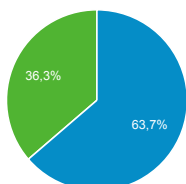

% del total: 100,00 % (63.721)

Visitas

Sesiones

Visitas y Visitantes exclusivos por Título de la página...

Título de la página	Sesiones	Usuarios
Revista ESPACIOS HOME	7.354	3.839
Editorial Vol 26 (2) 2005	1.390	1.195
Revista ESPACIOS ÍNDICE por NÚMERO	1.024	1.268
Espacios. Vol. 12 (1) 1991	808	647
Revista Espacios	712	668
Revista ESPACIOS PUBLICACIÓN (Normas y Pago)	530	1.096
Revista ESPACIOS Vol. 37 (Nº 02) Año 2016	343	291
Espacios. Vol. 4 (1) 1984	336	303
Revista Espacios Vol 25 No 3 Año 2004	318	270
Revista Espacios. Vol 35 (Nº 5) Año 2014	271	243

Visitas por Tipo de visitante

New Visitor Returning Visitor

Visitas por Fuente

Windows Android Otras

Visitas y Duración media de la visita por País/territ...

País	Sesiones	Duración media de la sesión
Brazil	11.162	00:01:14
Colombia	4.164	00:02:54
Mexico	3.358	00:01:30
Russia	2.195	00:03:22
Ecuador	2.021	00:03:11
Venezuela	1.806	00:02:11
Peru	749	00:01:34
Spain	700	00:01:48
Portugal	630	00:00:44
Chile	518	00:01:50