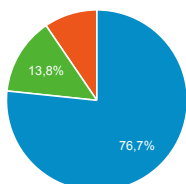

% del total: 100,00 % (63.721)

Visitas

Sesiones

Visitas y Visitantes exclusivos por Título de la página...

Título de la página	Sesiones	Usuarios
Revista ESPACIOS HOME	7.354	3.839
Editorial Vol 26 (2) 2005	1.390	1.195
Revista ESPACIOS ÍNDICE por NÚMERO	1.024	1.268
Espacios. Vol. 12 (1) 1991	808	647
Revista Espacios	712	668
Revista ESPACIOS PUBLICACIÓN (Normas y Pago)	530	1.096
Revista ESPACIOS Vol. 37 (Nº 02) Año 2016	343	291
Espacios. Vol. 4 (1) 1984	336	303
Revista Espacios Vol 25 No 3 Año 2004	318	270
Revista Espacios. Vol 35 (Nº 5) Año 2014	271	243

Visitas por Tipo de visitante

New Visitor Returning Visitor

Visitas por Fuente

Windows Android Otras

Visitas y Duración media de la visita por País/territ...

País	Sesiones	Duración media de la sesión
Brazil	11.162	00:01:14
Colombia	4.164	00:02:54
Mexico	3.358	00:01:30
Russia	2.195	00:03:22
Ecuador	2.021	00:03:11
Venezuela	1.806	00:02:11
Peru	749	00:01:34
Spain	700	00:01:48
Portugal	630	00:00:44
Chile	518	00:01:50