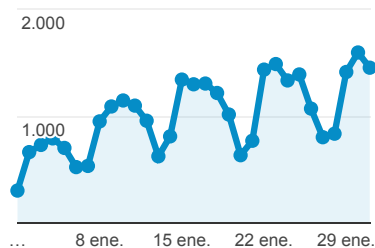

Mi panel

1 ene. 2018 - 31 ene. 2018

Todos los usuarios
100,00 % Sesiones

Visitas

31.319

% del total: 100,00 % (31.319)

Número de páginas vistas

63.721

% del total: 100,00 % (63.721)

Visitas

Sesiones

Visitas y Visitantes exclusivos por Título de la página...

Título de la página	Sesiones	Usuarios
Revista ESPACIOS HOME	7.354	3.839
Editorial Vol 26 (2) 2005	1.390	1.195
Revista ESPACIOS ÍNDICE por NÚMERO	1.024	1.268
Espacios. Vol. 12 (1) 1991	808	647
Revista Espacios	712	668
Revista ESPACIOS PUBLICACIÓN (Normas y Pago)	530	1.096
Revista ESPACIOS Vol. 37 (Nº 02) Año 2016	343	291
Espacios. Vol. 4 (1) 1984	336	303
Revista Espacios Vol 25 No 3 Año 2004	318	270
Revista Espacios. Vol 35 (Nº 5) Año 2014	271	243

Visitas por Tipo de visitante

New Visitor Returning Visitor

Visitas por Fuente

Windows Android Otras

Visitas y Duración media de la visita por País/territ...

País	Sesiones	Duración media de la sesión
Brazil	11.162	00:01:14
Colombia	4.164	00:02:54
Mexico	3.358	00:01:30
Russia	2.195	00:03:22
Ecuador	2.021	00:03:11
Venezuela	1.806	00:02:11
Peru	749	00:01:34
Spain	700	00:01:48
Portugal	630	00:00:44
Chile	518	00:01:50