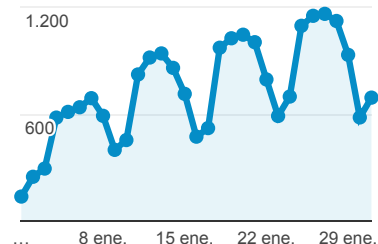

Mi panel

1 ene. 2016 - 31 ene. 2016

Todas las sesiones  
100,00 %

Visitas

**22.747**  
% del total: 100,00 % (22.747)

Número de páginas vistas

**42.474**  
% del total: 100,00 % (42.474)

Visitas

● Sesiones

Visitas y Visitantes exclusivos por Título de la página

Título de la página	Sesiones	Usuarios
Revista ESPACIOS	2.979	1.854
Revista Espacios	1.556	1.776
Editorial Vol 26 (2) 2005	1.011	926
Espacios. Vol. 12 (1) 1991	978	837
Espacios. Vol. 31 (2) 2010	859	781
Revista Espacios. Vol 34 (Nº 6) Año 2013	461	432
Revista Espacios. Vol 34 (Nº 3) Año 2013	429	385
Revista Espacios. Vol 35 (Nº 1) Año 2014	414	371
Revista Espacios. Vol 33 (Nº 8) Año 2012	410	384
Revista Espacios. Vol 33 (Nº 3) Año 2012	397	376

Visitas por Tipo de visitante

■ New Visitor ■ Returning Visitor

Visitas por Fuente

■ Windows ■ Android ■ Otras

Visitas y Duración media de la visita por País/territ...

País	Sesiones	Duración media de la sesión
Brazil	9.129	00:01:36
Venezuela	4.509	00:01:31
Mexico	2.710	00:01:04
Colombia	1.150	00:02:01
Portugal	803	00:00:53
Ecuador	671	00:00:50
Spain	577	00:01:02
Peru	557	00:00:51
United States	326	00:00:51
Chile	281	00:01:04