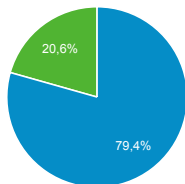

● Sesiones

Visitas y Visitantes exclusivos por Título de la página

Título de la página	Sesiones	Usuarios
Revista ESPACIOS	2.979	1.854
Revista Espacios	1.556	1.776
Editorial Vol 26 (2) 2005	1.011	926
Espacios. Vol. 12 (1) 1991	978	837
Espacios. Vol. 31 (2) 2010	859	781
Revista Espacios. Vol 34 (Nº 6) Año 2013	461	432
Revista Espacios. Vol 34 (Nº 3) Año 2013	429	385
Revista Espacios. Vol 35 (Nº 1) Año 2014	414	371
Revista Espacios. Vol 33 (Nº 8) Año 2012	410	384
Revista Espacios. Vol 33 (Nº 3) Año 2012	397	376

Visitas por Tipo de visitante

■ New Visitor ■ Returning Visitor

Visitas por Fuente

■ Windows ■ Android ■ Otras

Visitas y Duración media de la visita por País/territ...

País	Sesiones	Duración media de la sesión
Brazil	9.129	00:01:36
Venezuela	4.509	00:01:31
Mexico	2.710	00:01:04
Colombia	1.150	00:02:01
Portugal	803	00:00:53
Ecuador	671	00:00:50
Spain	577	00:01:02
Peru	557	00:00:51
United States	326	00:00:51
Chile	281	00:01:04