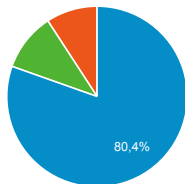

● Sesiones

Visitas y Visitantes exclusivos por Título de la página

Título de la página	Sesiones	Usuarios
Revista ESPACIOS	2.979	1.854
Revista Espacios	1.556	1.776
Editorial Vol 26 (2) 2005	1.011	926
Espacios. Vol. 12 (1) 1991	978	837
Espacios. Vol. 31 (2) 2010	859	781
Revista Espacios. Vol 34 (Nº 6) Año 2013	461	432
Revista Espacios. Vol 34 (Nº 3) Año 2013	429	385
Revista Espacios. Vol 35 (Nº 1) Año 2014	414	371
Revista Espacios. Vol 33 (Nº 8) Año 2012	410	384
Revista Espacios. Vol 33 (Nº 3) Año 2012	397	376

Visitas por Tipo de visitante

■ New Visitor ■ Returning Visitor

Visitas por Fuente

■ Windows ■ Android ■ Otras

Visitas y Duración media de la visita por País/territ...

País	Sesiones	Duración media de la sesión
Brazil	9.129	00:01:36
Venezuela	4.509	00:01:31
Mexico	2.710	00:01:04
Colombia	1.150	00:02:01
Portugal	803	00:00:53
Ecuador	671	00:00:50
Spain	577	00:01:02
Peru	557	00:00:51
United States	326	00:00:51
Chile	281	00:01:04